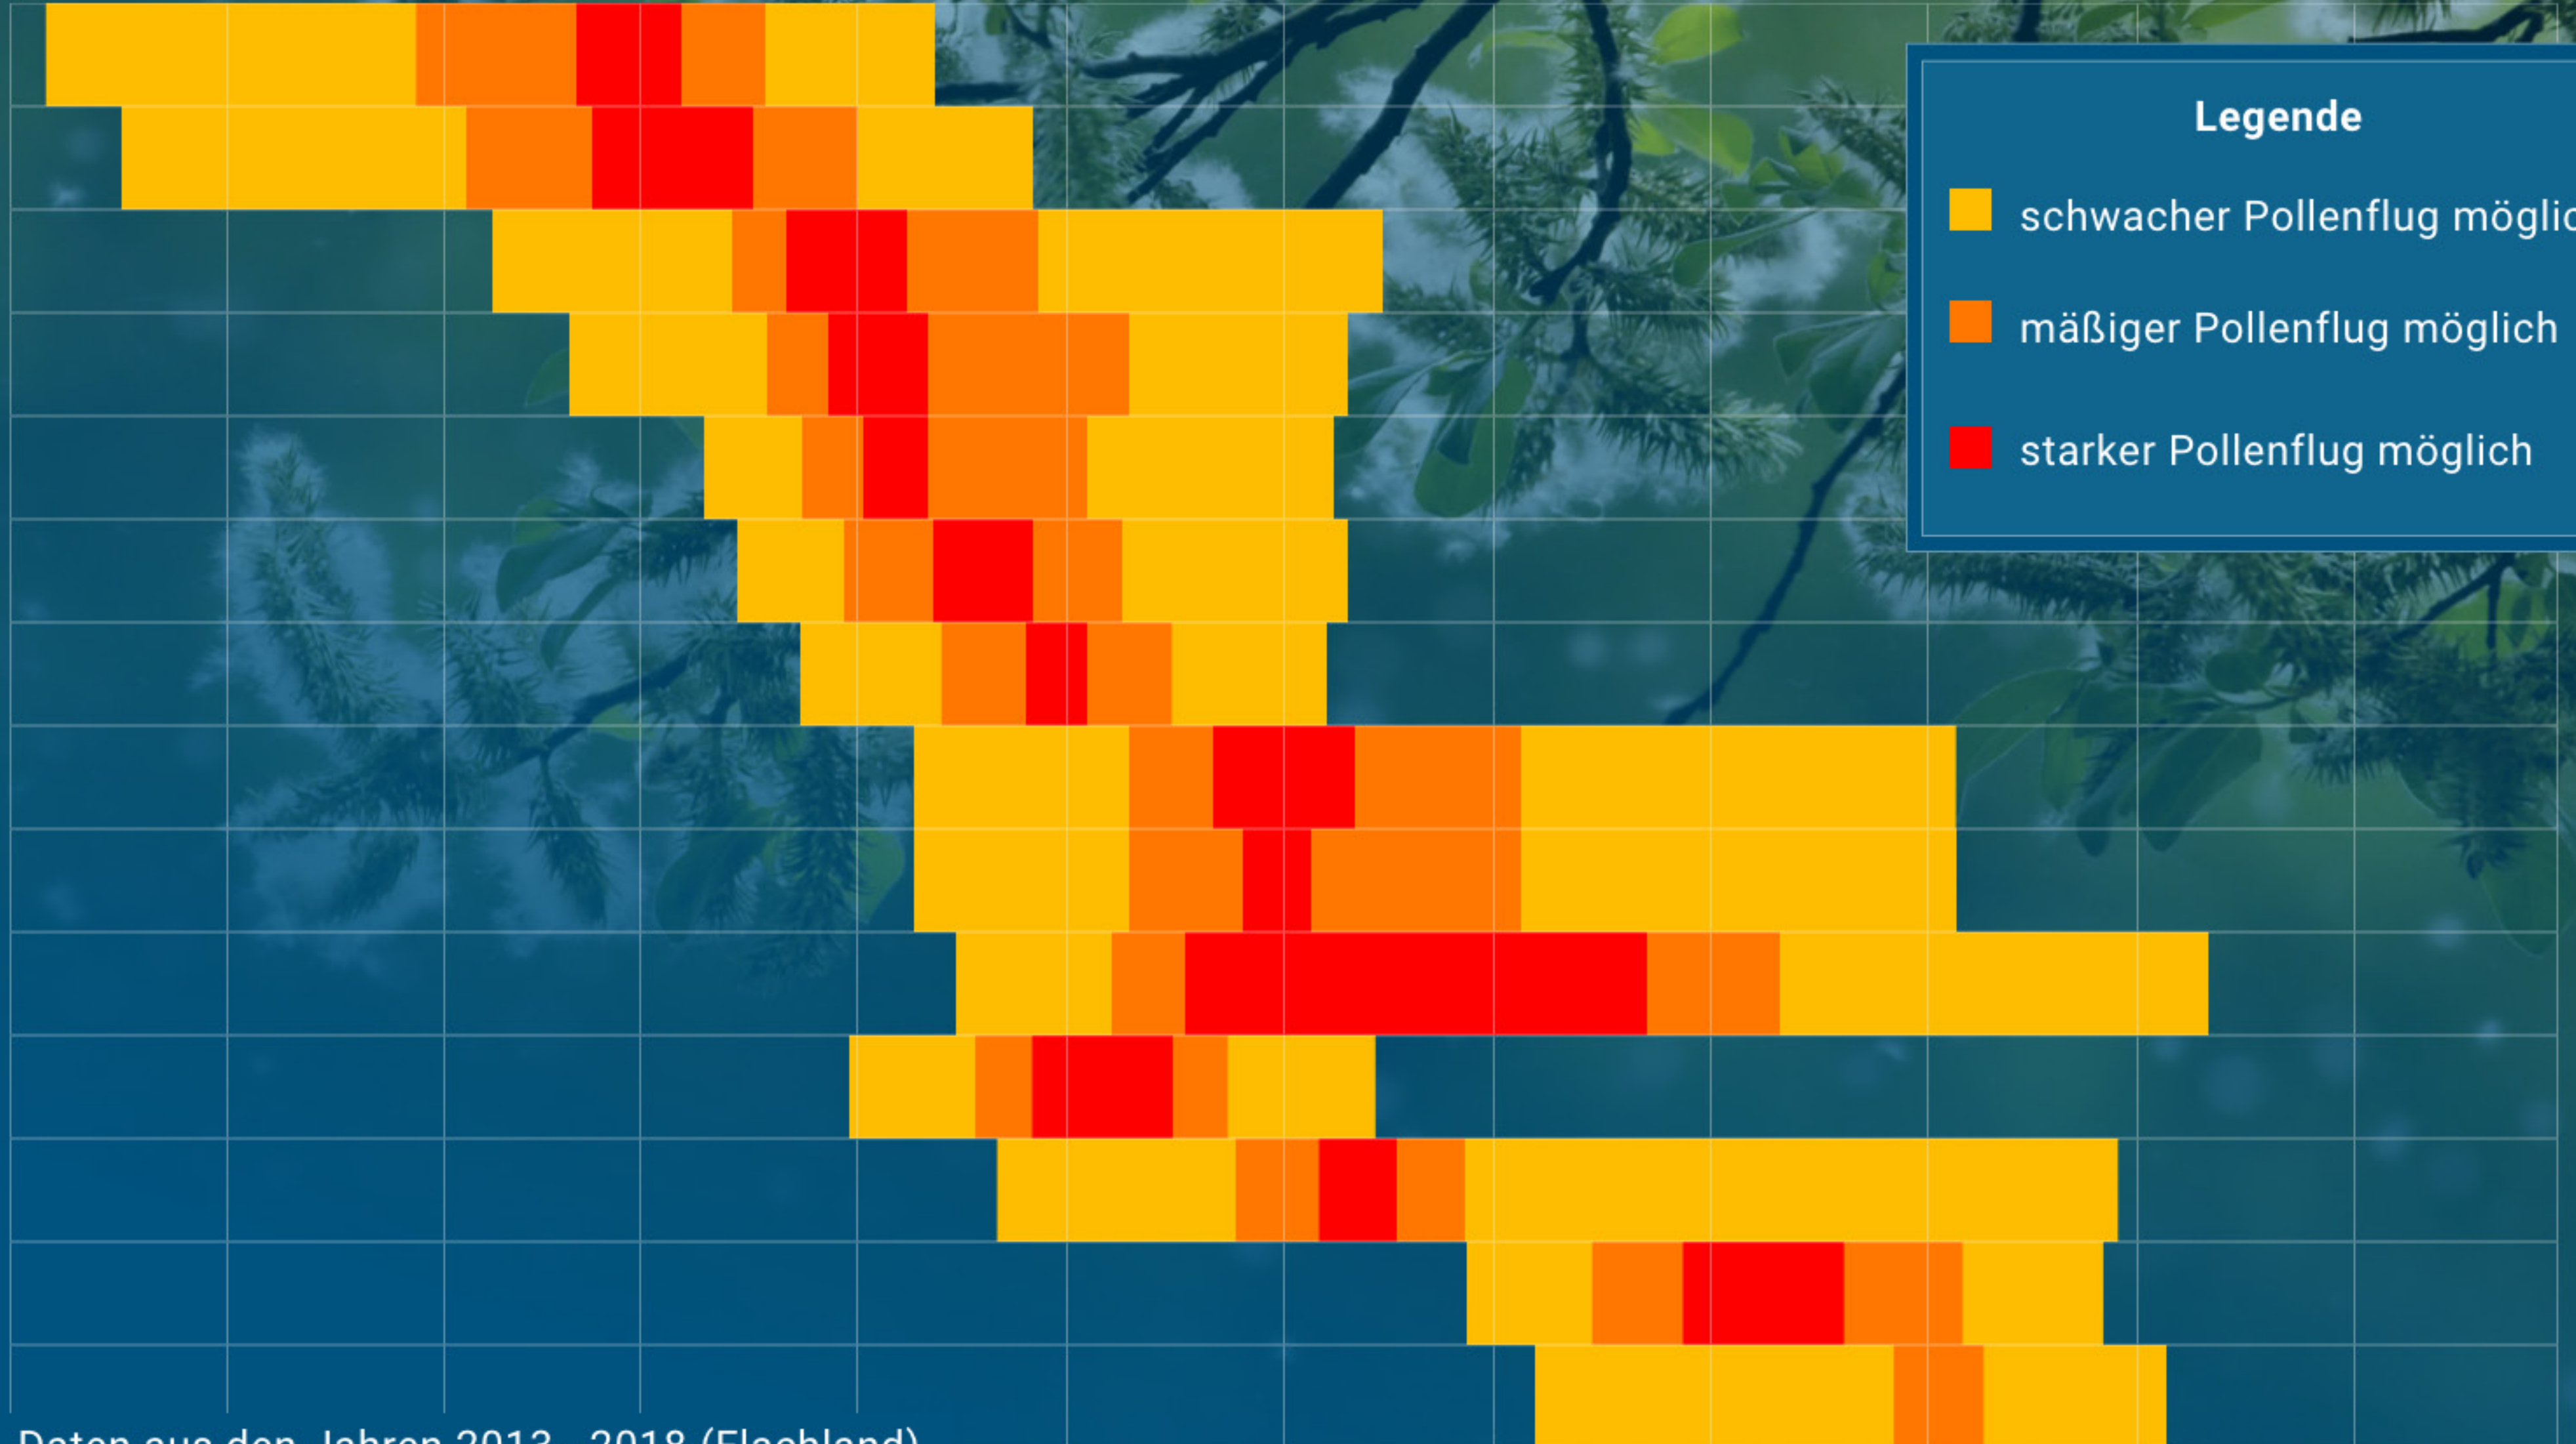

Pollenkalender Deutschland

wetteronline

Dezember Januar Februar März April Mai Juni Juli August September Oktober November

Hasel
Erle
Pappel
Weide
Ulme
Birke
Buche
Ampfer
Roggen
Gräser
Eiche
Wegerich
Beifuß
Ambrosia

Legende

- schwach
- mäßig
- stark

Daten aus den Jahren 2013 - 2018 (Flachland)